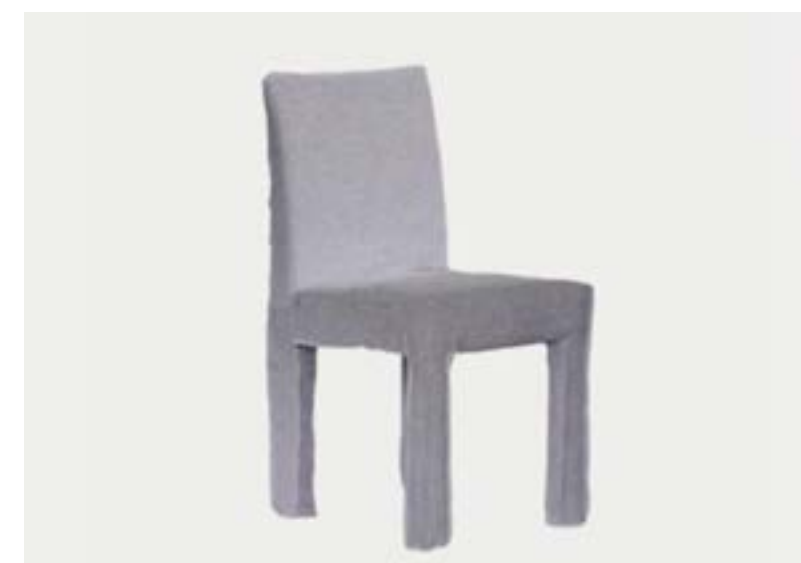

Mặt bên(RxC): 58x45 cm

Brick

Mặt trước(DxC): 47x85 cm

Mặt bên(RxC): 51x46 cm

Ghost 23

Mặt trước(DxC): 44x84 cm

Mặt bên(RxC): 44x48 cm

Ghost 123