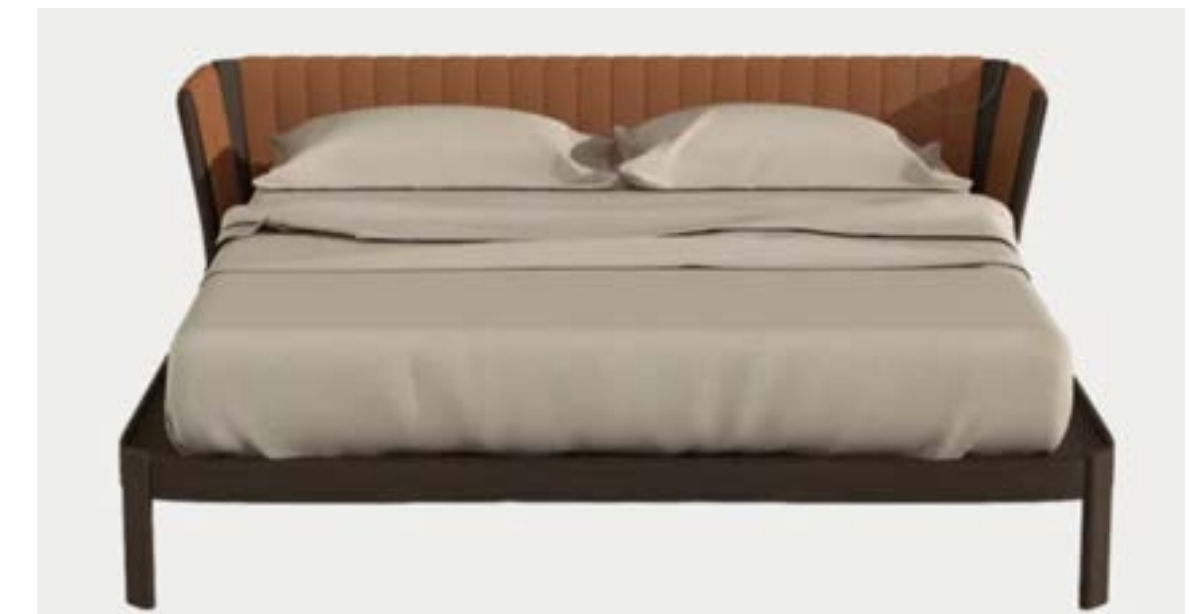

Yelek 80,90

Mặt trước(DxC): 210x93; 210x92 cm (gồm đầu giường)

Mặt bên(DxC): 218x33; 218x33 cm