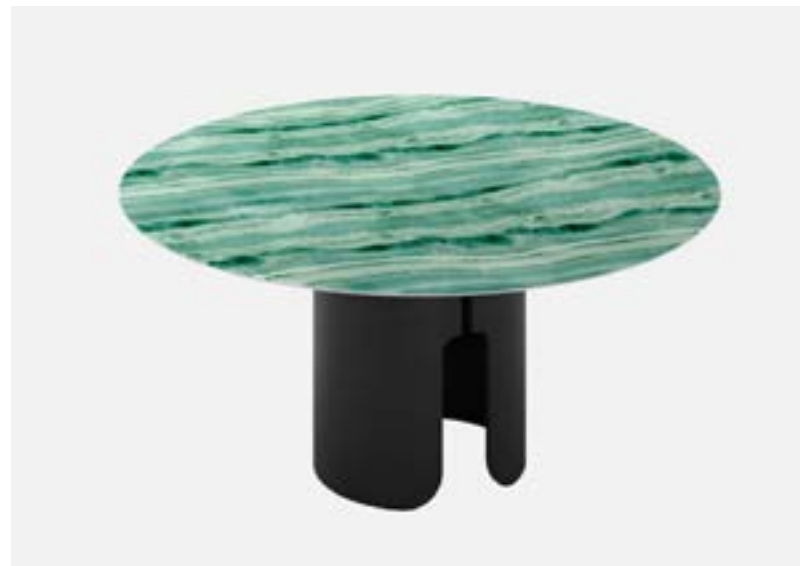

Kera 681AV

Mặt bàn(D): 150 cm
Chân bàn(C): 75 cm